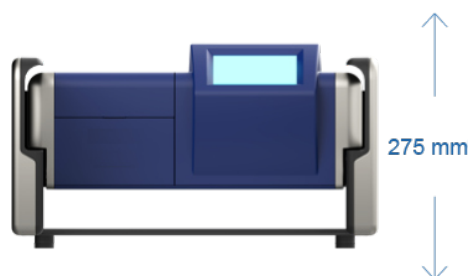

Breva ICEBERG

Features|Caratteristiche

Details|Dettagli

Printing Method Metodo di Stampa	Flatbed Inkjet Printer Stampante Inkjet Piana
Printing Technology Tecnologia di Stampa	HP® Inkjet Technology Tecnologia HP® a getto d'inchiostro
Number of Printheads/Cartridges Numero di Testine/Cartridge di Stampa	1 Printhead/Cartridge 1 testina di stampa/cartuccia
Ink Manufacturer Produttore inchiostri	iJet2L Inks Inchiostri iJet2L
Ink Type Tipologia inchiostri	UV, Solvent and Water based UV, Solvente e base Acqua
Substrate Type Tipologia substrati	Cardboard, Plastics, Glass, Aluminium, Wood Carta, Plastiche, Vetro, Alluminio, Legno
Resolution Risoluzione	300 - 600 dpi
Flatbed Area (WxL) Area piano Flatbed (Largh. x Lungh.)	390x330 mm | 15.3"x13"
Max Printing Area (WxL) Area di Stampa (Largh. x Lungh.)	150x170 mm | 5.9"x6.7"
Max Printing Height (Std) Massima altezza di stampa (Std)	No Limits
Printing Speed – Fast Mode Velocità di stampa – Qualità Normale	A6 Image = 20 sec
Printing Speed – High Quality Mode Velocità di stampa – Qualità Alta	A6 Image = 40 sec
Interface Connettività	USB - WiFi
Operating System Sistema operativo	Microsoft® Windows 10
Voltage Tensione - Potenza	110 - 240 V, 50/60 Hz - 120W max
Temperature Temperatura	18-32°C | 68-86°F
Environment Umidità	50-70% Relative Humidity 50-70% Umidità relativa
Dimensions – Printer (WxLxH) Dimensioni (Largh. x Lungh. x Alt.)	474x522x275 mm
Weight – Printer Peso stampante	9,4 kg
Software	Breva prints from any Windows software. Breva Control Center and Scribus included.
Input File Formats Formato file supportati	PDF, PNG, JPG, BMP, EPS, TIF, etc.
Warranty Garanzia	1 Year, Cartridge excluded 1 anno, esclusa cartuccia

← 474 mm →

↑ 275 mm ↓

← 522 mm →

iJet2L